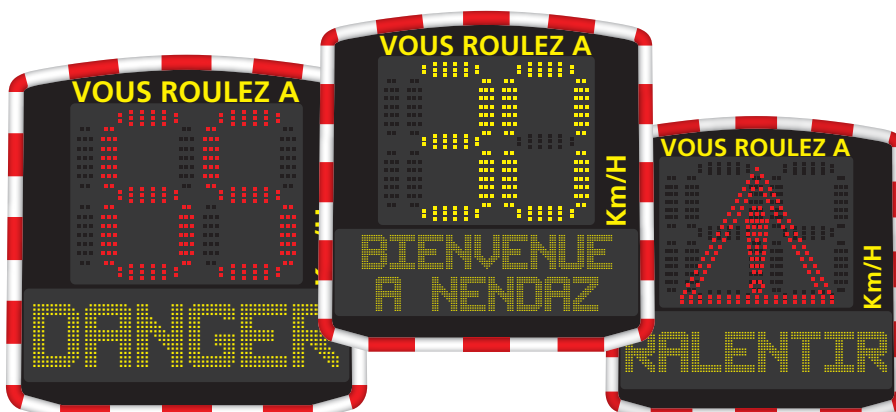

RADAR PÉDAGOGIQUE

L'outil parfait pour sensibiliser les automobilistes aux limitations de vitesse. Il affiche en temps réel, la vitesse, des messages textuels ou imagés et enregistre les mesures.

Vous souhaitez lutter contre les vitesses excessives ? Le radar pédagogique constitue la solution adéquate. Les statistiques prouvent une réduction importante de la vitesse, aux endroits où est implanté un radar pédagogique. Que cela soit en zone urbaine ou dans des villages souvent confrontés à un trafic de transit important, le radar pédagogique est une solution économique et efficace.

Le radar permet également la génération de rapports détaillés sur une multitude d'informations (la vitesse moyenne de passage devant le radar dans les deux sens, un comptage des passages par heure, etc.). Vous pourrez à travers le logiciel fourni régler les textes de l'afficheur (matrice intégrée au radar). Une connexion USB ou sans-fil via Bluetooth est possible. Vous pouvez même en option vous connecter sur le radar via l'internet.

Vitesse affichable	Jusqu'à 199 km/h
Précision	+/- 1 km/h
Portée	De 5 à 250 m
Affichage LED ultra bright	Vert, orange et rouge clignotant
Luminosité	S'adapte au niveau d'éclairage
Message	Texte personnalisable et smiley
Connectivité	USB, Bluetooth
Mémoire	900'000 mouvements
Dimensions	700 x 700 x 170 mm
Poids	10 kg hors batteries
Fixations	Par supports simplifiés
Logiciel d'analyse	Fourni avec le radar
Garantie	3 ans

Alimentations

Batteries 12V

Prise 230VAC

Eclairage public

Panneau solaire

Options

Analyse du trafic

Triangle danger