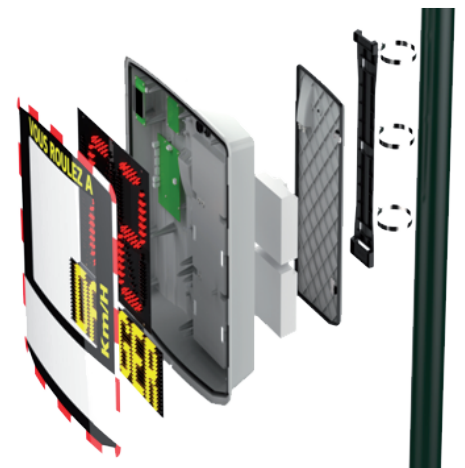

RADAR PÉDAGOGIQUE

L'outil parfait pour sensibiliser les automobilistes aux limitations de vitesse. Il affiche en temps réel, la vitesse, des messages textuels ou imagés et enregistre les mesures.

Vous souhaitez lutter contre les vitesses excessives ? Le radar pédagogique constitue la solution adéquate. Les statistiques prouvent une réduction importante de la vitesse, aux endroits où est implanté un radar pédagogique. Que cela soit en zone urbaine ou dans des villages souvent confrontés à un trafic de transit important, le radar pédagogique est une solution économique et efficace.

Le radar permet également la génération de rapports détaillés sur une multitude d'informations (la vitesse moyenne de passage devant le radar dans les deux sens, un comptage des passages par heure, etc.). Vous pourrez à travers le logiciel fourni régler les textes de l'afficheur (matrice intégrée au radar). Une connexion USB ou sans-fil via Bluetooth est possible. Vous pouvez même en option vous connecter sur le radar via l'internet.

Vitesse affichable	Jusqu'à 199 km/h
Précision	+/- 1 km/h
Portée	De 5 à 250 m
Affichage LED ultra bright	Vert, orange et rouge clignotant
Luminosité	S'adapte au niveau d'éclairage
Message	Texte personnalisable et smiley
Connectivité	USB, Bluetooth
Mémoire	900'000 mouvements
Dimensions	700 x 700 x 170 mm
Poids	10 kg hors batteries
Fixations	Par supports simplifiés
Logiciel d'analyse	Fourni avec le radar
Garantie	3 ans

Alimentations

Batteries 12V

Prise 230VAC

Eclairage public

Panneau solaire

Options

Analyse du trafic

Triangle danger